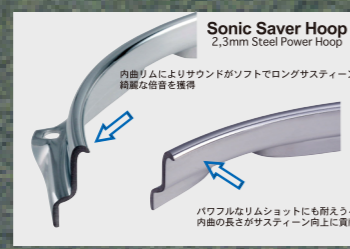

内曲によりサウンドがソフトでロングサステーン、綺麗な倍音を獲得

パワーなりムショットにも耐える内曲、内曲の長さがサステーン向上に貢献!!